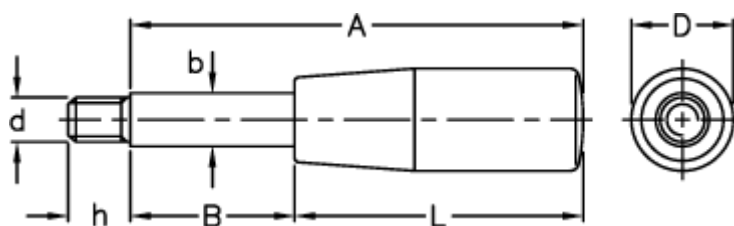

Varenummer: 2304003504  
Beskrivelse: E+G Grebstang  
BL.366/10x125

## Mål

A = 125  
b = 10  
B = 75  
D = 21  
d 6g = M8  
h = 9  
L = 50